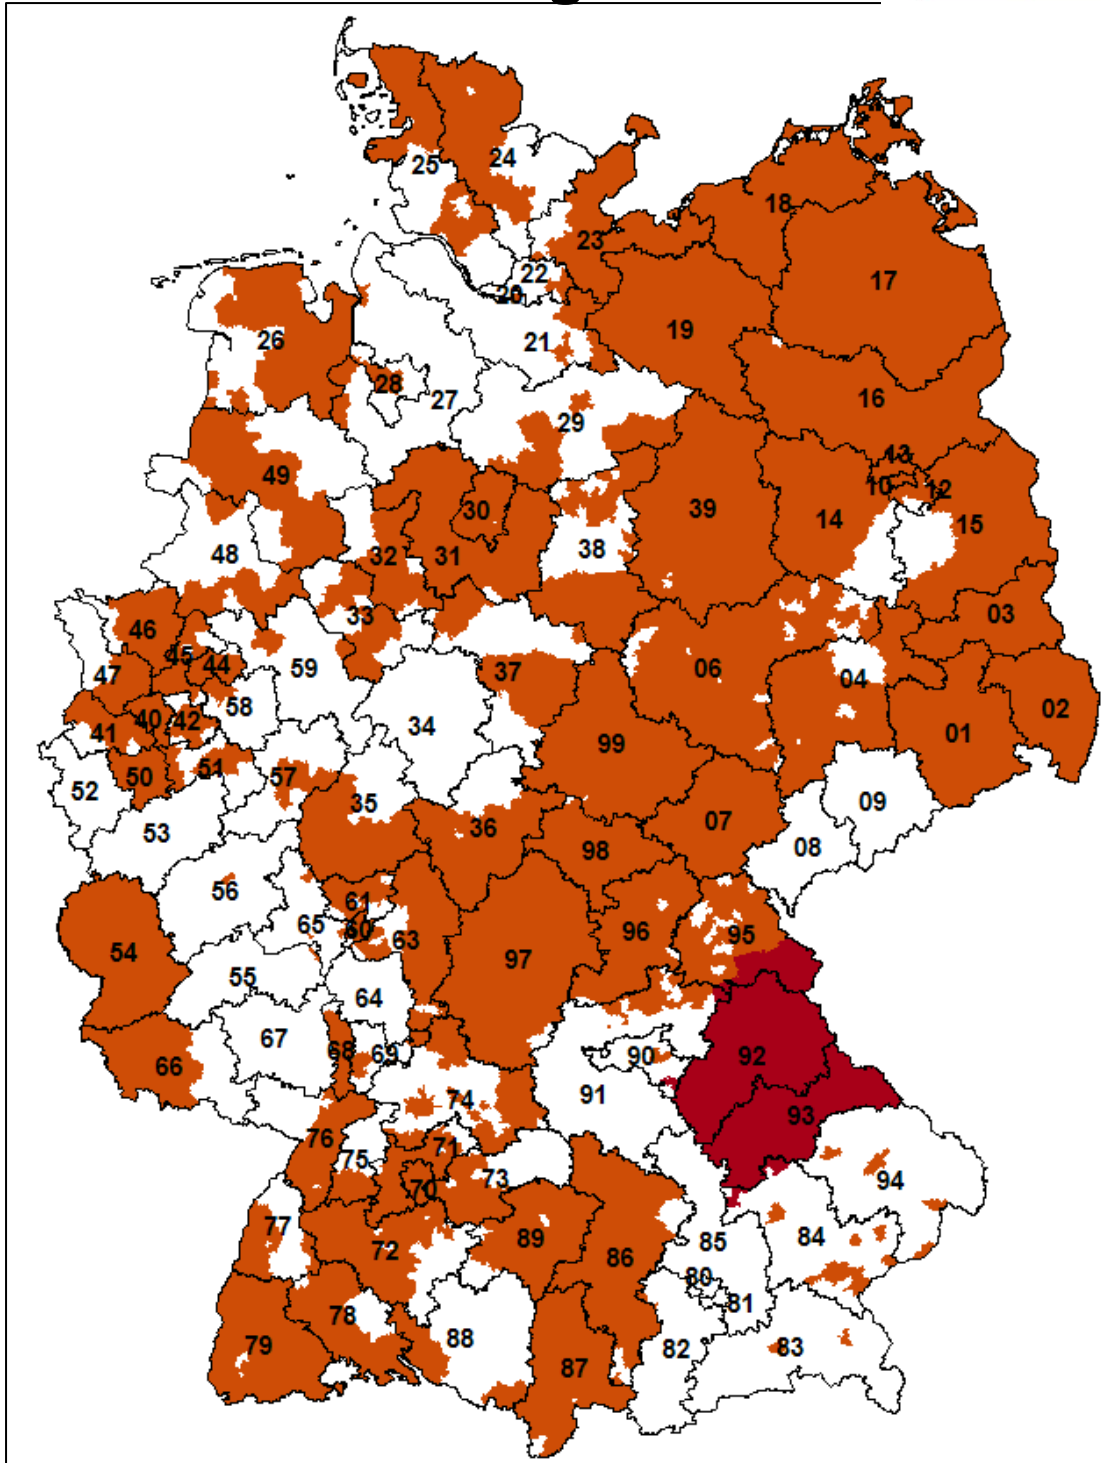

CITYMAIL Zustellgebiet

-  eigenes CITYMAIL-Gebiet (Leitregionen 92, 93 und Landkreis Tirschenreuth): Grundsätzlich Versand zum günstigen CITYMAIL Tarif *
-  Kooperationspartner-Gebiet: Versand zum günstigen CITYMAIL Tarif
-  Versand über die Deutsche Post AG minus 1% Rabatt